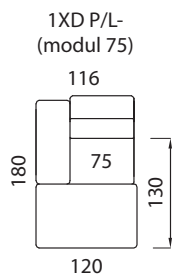

## sedíte s námi

- nohy 150 mm

- pokud je stolek koncový je osazen 2 ks noh 150 mm

UPOZORNĚNÍ: Aktuální informace o všech výrobcích naleznete na [www.aksamite.cz](http://www.aksamite.cz). Při objednávkách vždy uvádějte levou a pravou stranu rohových sestav a to z pozice sedícího! Orientační rozměry jsou uváděny v cm a výrobce si vyhrazuje právo na jejich změnu.