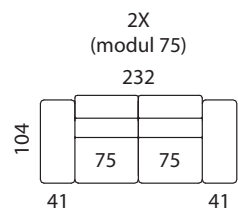

## sedíte s námi

- nohy 150 mm

- pokud je stolek koncový je osazen 2 ks noh 150 mm

UPOZORNĚNÍ: Aktuální informace o všech výrobcích naleznete na [www.aksamite.cz](http://www.aksamite.cz). Při objednávkách vždy uvádějte levou a pravou stranu rohových sestav a to z pozice sedícího! Orientační rozměry jsou uváděny v cm a výrobce si vyhrazuje právo na jejich změnu.