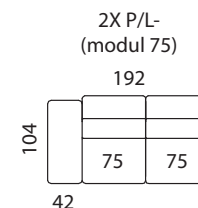

## sedíte s námi

- nohy 150 mm

- pokud je stolek koncový je osazen 2 ks noh 150 mm

UPOZORNĚNÍ: Aktuální informace o všech výrobcích naleznete na [www.aksamite.cz](http://www.aksamite.cz). Při objednávkách vždy uvádějte levou a pravou stranu rohových sestav a to z pozice sedícího! Orientační rozměry jsou uváděny v cm a výrobce si vyhrazuje právo na jejich změnu.