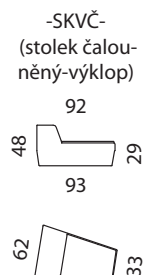

## sedíte s námi

- nohy 150 mm

- pokud je stolek koncový je osazen 2 ks noh 150 mm

UPOZORNĚNÍ: Aktuální informace o všech výrobcích naleznete na [www.aksamite.cz](http://www.aksamite.cz). Při objednávkách vždy uvádějte levou a pravou stranu rohových sestav a to z pozice sedícího! Orientační rozměry jsou uváděny v cm a výrobce si vyhrazuje právo na jejich změnu.