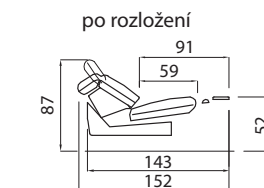

## sedíte s námi

- nohy 150 mm

- pokud je stolek koncový je osazen 2 ks noh 150 mm

UPOZORNĚNÍ: Aktuální informace o všech výrobcích naleznete na [www.aksamite.cz](http://www.aksamite.cz). Při objednávkách vždy uvádějte levou a pravou stranu rohových sestav a to z pozice sedícího! Orientační rozměry jsou uváděny v cm a výrobce si vyhrazuje právo na jejich změnu.