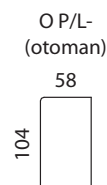

## sedíte s námi

- nohy 150 mm

- pokud je stolek koncový je osazen 2 ks noh 150 mm

UPOZORNĚNÍ: Aktuální informace o všech výrobcích naleznete na [www.aksamite.cz](http://www.aksamite.cz). Při objednávkách vždy uvádějte levou a pravou stranu rohových sestav a to z pozice sedícího! Orientační rozměry jsou uváděny v cm a výrobce si vyhrazuje právo na jejich změnu.