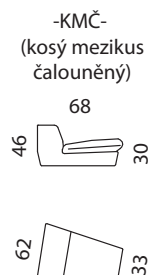

## sedíte s námi

- nohy 150 mm

- pokud je stolek koncový je osazen 2 ks noh 150 mm

UPOZORNĚNÍ: Aktuální informace o všech výrobcích naleznete na [www.aksamite.cz](http://www.aksamite.cz). Při objednávkách vždy uvádějte levou a pravou stranu rohových sestav a to z pozice sedícího! Orientační rozměry jsou uváděny v cm a výrobce si vyhrazuje právo na jejich změnu.