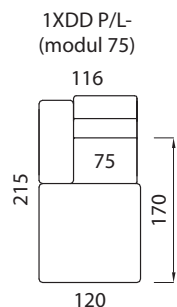

## sedíte s námi

- nohy 150 mm

- pokud je stolek koncový je osazen 2 ks noh 150 mm

UPOZORNĚNÍ: Aktuální informace o všech výrobcích naleznete na [www.aksamite.cz](http://www.aksamite.cz). Při objednávkách vždy uvádějte levou a pravou stranu rohových sestav a to z pozice sedícího! Orientační rozměry jsou uváděny v cm a výrobce si vyhrazuje právo na jejich změnu.