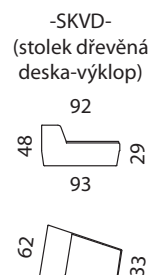

## sedíte s námi

- nohy 150 mm

- pokud je stolek koncový je osazen 2 ks noh 150 mm

UPOZORNĚNÍ: Aktuální informace o všech výrobcích naleznete na [www.aksamite.cz](http://www.aksamite.cz). Při objednávkách vždy uvádějte levou a pravou stranu rohových sestav a to z pozice sedícího! Orientační rozměry jsou uváděny v cm a výrobce si vyhrazuje právo na jejich změnu.