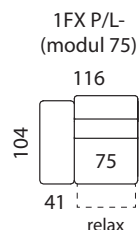

## sedíte s námi

- nohy 150 mm

- pokud je stolek koncový je osazen 2 ks noh 150 mm

UPOZORNĚNÍ: Aktuální informace o všech výrobcích naleznete na [www.aksamite.cz](http://www.aksamite.cz). Při objednávkách vždy uvádějte levou a pravou stranu rohových sestav a to z pozice sedícího! Orientační rozměry jsou uváděny v cm a výrobce si vyhrazuje právo na jejich změnu.