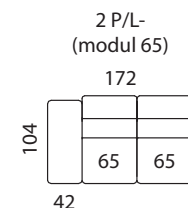

## sedíte s námi

- nohy 150 mm

- pokud je stolek koncový je osazen 2 ks noh 150 mm

UPOZORNĚNÍ: Aktuální informace o všech výrobcích naleznete na [www.aksamite.cz](http://www.aksamite.cz). Při objednávkách vždy uvádějte levou a pravou stranu rohových sestav a to z pozice sedícího! Orientační rozměry jsou uváděny v cm a výrobce si vyhrazuje právo na jejich změnu.