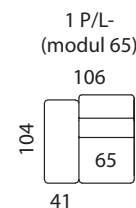

## sedíte s námi

- nohy 150 mm

- pokud je stolek koncový je osazen 2 ks noh 150 mm

UPOZORNĚNÍ: Aktuální informace o všech výrobcích naleznete na [www.aksamite.cz](http://www.aksamite.cz). Při objednávkách vždy uvádějte levou a pravou stranu rohových sestav a to z pozice sedícího! Orientační rozměry jsou uváděny v cm a výrobce si vyhrazuje právo na jejich změnu.