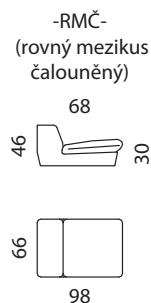

## sedíte s námi

- nohy 150 mm

- pokud je stolek koncový je osazen 2 ks noh 150 mm

UPOZORNĚNÍ: Aktuální informace o všech výrobcích naleznete na [www.aksamite.cz](http://www.aksamite.cz). Při objednávkách vždy uvádějte levou a pravou stranu rohových sestav a to z pozice sedícího! Orientační rozměry jsou uváděny v cm a výrobce si vyhrazuje právo na jejich změnu.