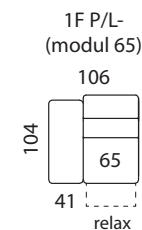

## sedíte s námi

- nohy 150 mm

- pokud je stolek koncový je osazen 2 ks noh 150 mm

UPOZORNĚNÍ: Aktuální informace o všech výrobcích naleznete na [www.aksamite.cz](http://www.aksamite.cz). Při objednávkách vždy uvádějte levou a pravou stranu rohových sestav a to z pozice sedícího! Orientační rozměry jsou uváděny v cm a výrobce si vyhrazuje právo na jejich změnu.