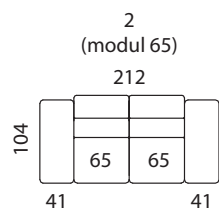

## sedíte s námi

- nohy 150 mm

- pokud je stolek koncový je osazen 2 ks noh 150 mm

UPOZORNĚNÍ: Aktuální informace o všech výrobcích naleznete na [www.aksamite.cz](http://www.aksamite.cz). Při objednávkách vždy uvádějte levou a pravou stranu rohových sestav a to z pozice sedícího! Orientační rozměry jsou uváděny v cm a výrobce si vyhrazuje právo na jejich změnu.