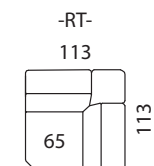

## sedíte s námi

- nohy 150 mm

- pokud je stolek koncový je osazen 2 ks noh 150 mm

UPOZORNĚNÍ: Aktuální informace o všech výrobcích naleznete na [www.aksamite.cz](http://www.aksamite.cz). Při objednávkách vždy uvádějte levou a pravou stranu rohových sestav a to z pozice sedícího! Orientační rozměry jsou uváděny v cm a výrobce si vyhrazuje právo na jejich změnu.