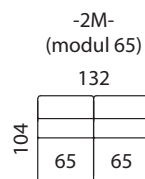

## sedíte s námi

- nohy 150 mm

- pokud je stolek koncový je osazen 2 ks noh 150 mm

UPOZORNĚNÍ: Aktuální informace o všech výrobcích naleznete na [www.aksamite.cz](http://www.aksamite.cz). Při objednávkách vždy uvádějte levou a pravou stranu rohových sestav a to z pozice sedícího! Orientační rozměry jsou uváděny v cm a výrobce si vyhrazuje právo na jejich změnu.