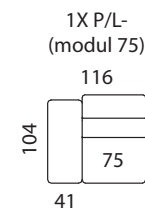

## sedíte s námi

- nohy 150 mm

- pokud je stolek koncový je osazen 2 ks noh 150 mm

UPOZORNĚNÍ: Aktuální informace o všech výrobcích naleznete na [www.aksamite.cz](http://www.aksamite.cz). Při objednávkách vždy uvádějte levou a pravou stranu rohových sestav a to z pozice sedícího! Orientační rozměry jsou uváděny v cm a výrobce si vyhrazuje právo na jejich změnu.