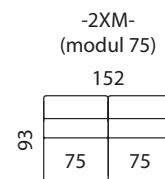

## sedíte s námi

- nohy 150 mm

- pokud je stolek koncový je osazen 2 ks noh 150 mm

UPOZORNĚNÍ: Aktuální informace o všech výrobcích naleznete na [www.aksamite.cz](http://www.aksamite.cz). Při objednávkách vždy uvádějte levou a pravou stranu rohových sestav a to z pozice sedícího! Orientační rozměry jsou uváděny v cm a výrobce si vyhrazuje právo na jejich změnu.