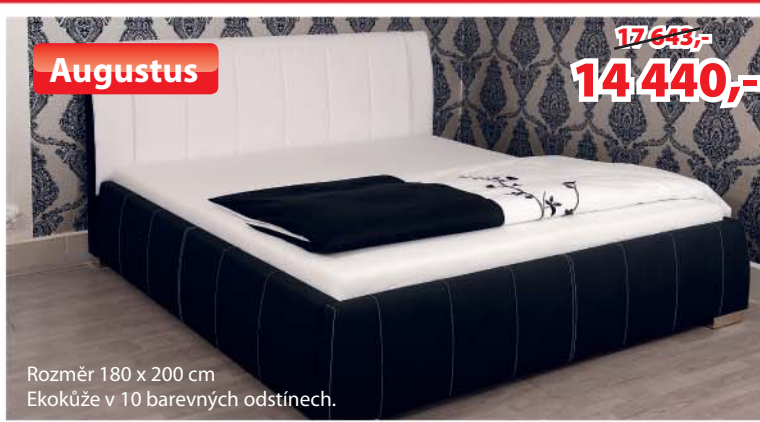

www.hezkyceskydomov.cz

AKSAMITE NÁBYTEK

Výprodej postelí a matrací 2013

 lezký český domov

Adruk

~~15 290,-~~
12 590,-

Rozměr 180 x 200 cm
Ekokůže v 10 barevných odstínech.

Augustus

~~17 643,-~~
14 440,-

Rozměr 180 x 200 cm
Ekokůže v 10 barevných odstínech.

SWEET DREAMS

MATRACE AKCE 1+1

Arabela

potah VELLNESS

Akce 1+1,
různé rozměry,
viscoelastická pěna,
studená pěna,
cena za 2 ks matrace,
anatomická profilace,
klinicky testováno.

AKCE 1+1

3
roky
záruka

Cena matrace do rozměru 90 x 200 cm
v potahu VELLNESS je stejná. Matrace
je vhodná pro všechny typy
roštů.

6 999,-

Ambiente Lux

potah ALOE VERA 300 G

Různé rozměry,
viscoelastická pěna,
studená pěna,
cena za 2 ks matrace,
anatomická profilace,
klinicky testováno.