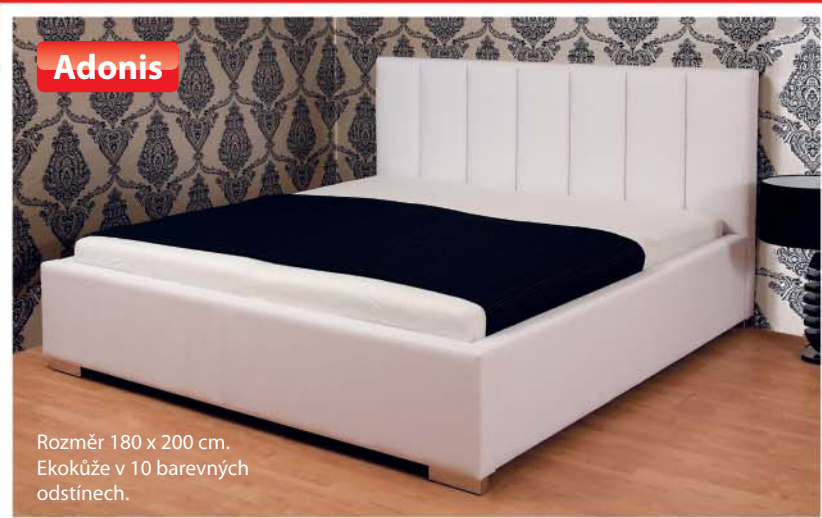

Jarní slevy 20 % na výrobky Aksamite

lezký český domov